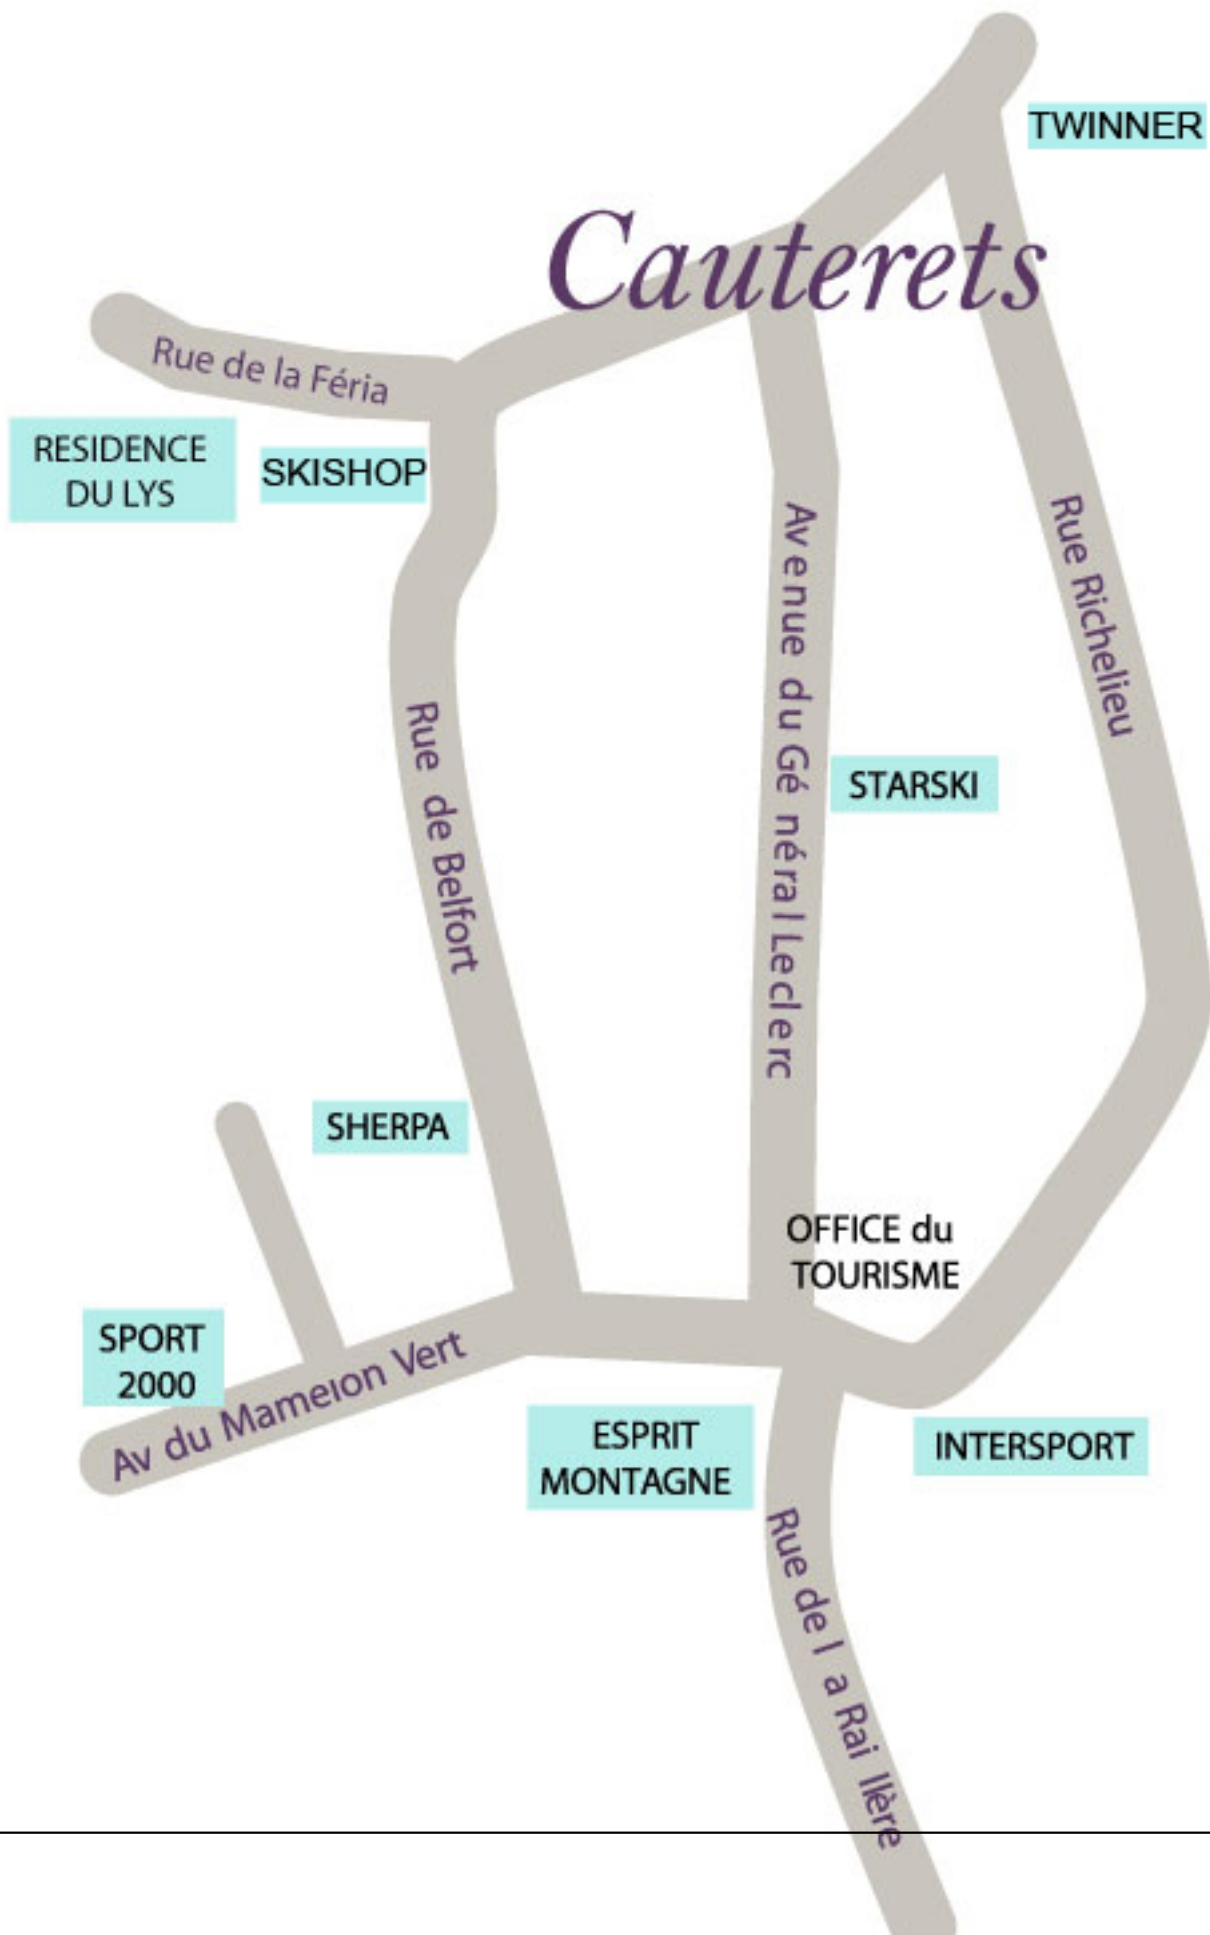

>> Nos permanences :

Pour vous informer et vous inscrire, vous pouvez vous adresse à l' [Ecole de ski Internationale - Esprit Montagne](#) , place du Maréchal Foch à Cauterets (en face de l'office de tourisme). Si vous souhaitez rencontrer les guides et accompagnateurs, nous assurons une permanence dans les bureaux entre 17h30 et 19 h 30. N'hésitez-pas à venir nous rencontrer...

>> Points d'information chez nos partenaires :

Auprès de nos partenaires : STARSKI, INTERSPORT, SHERPA, SPORT 2000, SKIMIUM, TWINNER de 9h à 19h30

>> Lieu de rendez-vous :

Les départs vers les sites de randonnée sont assurés depuis le village de Cauterets. Un covoiturage est organisé afin de nous rendre ensemble au départ de l'activité.